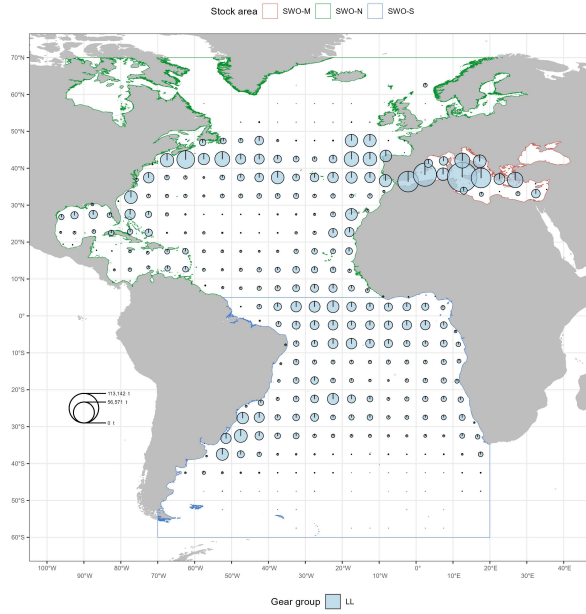

SWO - Swordfish (*Xiphias gladius*): total catches by grid (1950 - 2023)

a. SWO (LL)

SWO - Swordfish (*Xiphias gladius*): total catches by grid (1950 - 2023)

b. SWO (oth)

Figures 62 [a-b]
Figures 62 [a-b]
Figuras 62 [a-b]

Geographical distribution of SWO catch (t) by major gears, for the entire 1950-2022 period
 Distribution géographique de la prise (t) de SWO par engins principaux, pour toutes les périodes 1950-2022
 Distribución geográfica de las capturas (t) de SWO por artes principales para todo el periodo 1950-2022