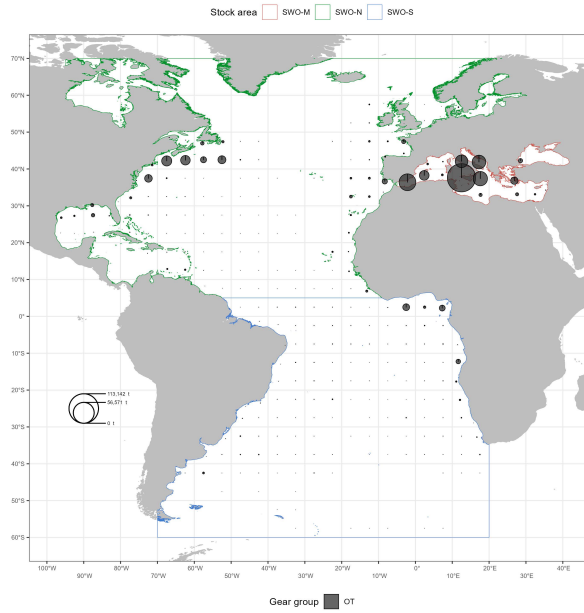

SWO - Swordfish (*Xiphias gladius*): total catches by grid (1950 - 2023)

a. SWO (LL)

SWO - Swordfish (*Xiphias gladius*): total catches by grid (1950 - 2023)

b. SWO (oth)

Figures 62 [a-b]
Figures 62 [a-b]
Figuras 62 [a-b]

Geographical distribution of SWO catch (t) by major gears, for the entire 1950-2022 period
 Distribution géographique de la prise (t) de SWO par engins principaux, pour toutes les périodes 1950-2022
 Distribución geográfica de las capturas (t) de SWO por artes principales para todo el periodo 1950-2022