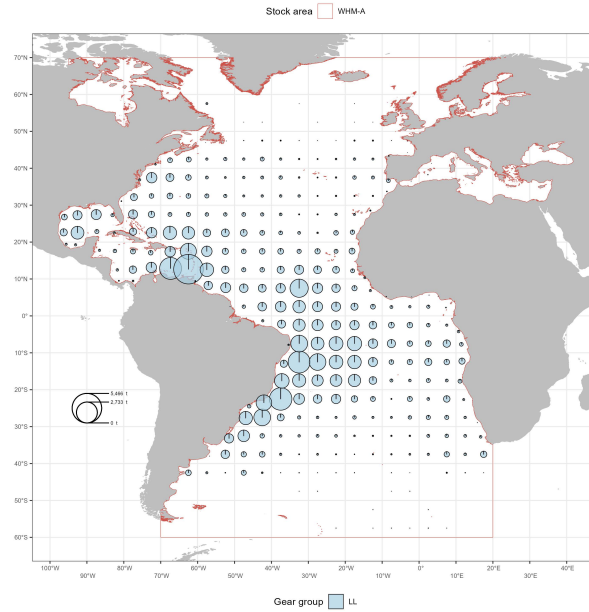

WHM - White marlin (*Kajikia albigata*): total catches by grid (1956 - 2023)

a. WHM (LL)

WHM - White marlin (*Kajikia albigata*): total catches by grid (1960 - 2023)

b. WHM (oth)

Figures 60 [a-b]
Figures 60 [a-b]
Figuras 60 [a-b]

Geographical distribution of WHM catch (t) by major gears, for the entire 1950-2023 period
Distribution géographique de la prise (t) de WHM par engins principaux, pour toutes les périodes 1950-2023
Distribución geográfica de las capturas (t) de WHM por artes principales para todo el periodo 1950-2023