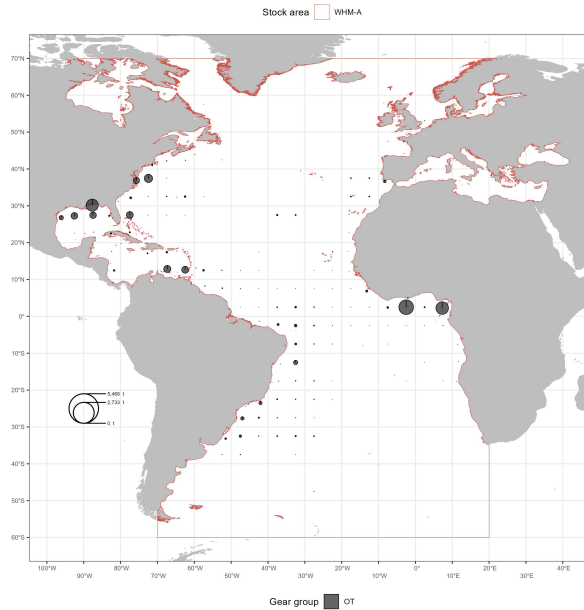

WHM - White marlin (*Kajikia albigata*): total catches by grid (1956 - 2023)

a. WHM (LL)

WHM - White marlin (*Kajikia albigata*): total catches by grid (1960 - 2023)

b. WHM (oth)

Figures 60 [a-b]
Figures 60 [a-b]
Figuras 60 [a-b]

Geographical distribution of WHM catch (t) by major gears, for the entire 1950-2023 period
Distribution géographique de la prise (t) de WHM par engins principaux, pour toutes les périodes 1950-2023
Distribución geográfica de las capturas (t) de WHM por artes principales para todo el periodo 1950-2023