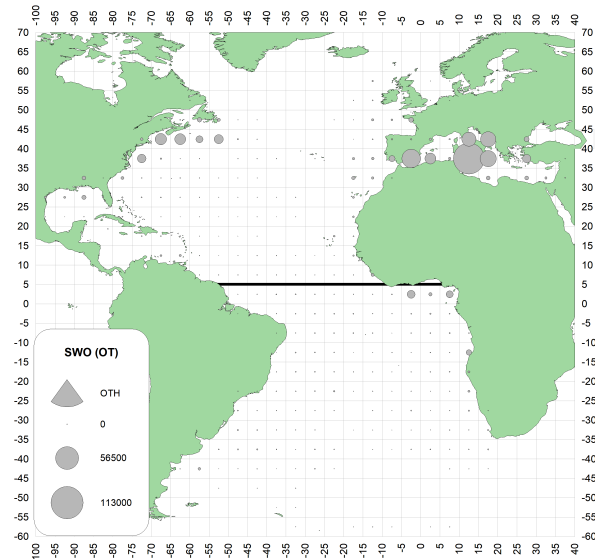

4.9

Geographical distribution of swordfish catch (SWO, *Xiphias gladius*)

Distribution géographique des captures d'espadon (SWO, *Xiphias gladius*)

Distribución geográfica de las capturas de pez espada (SWO, *Xiphias gladius*)

a. SWO (LL)

b. SWO (oth)

Figures 62 [a-b] Geographical distribution of SWO catch (t) by major gears, for the entire 1950-2022 period
Figures 62 [a-b] Distribution géographique de la prise (t) de SWO par engins principaux, pour toutes les périodes 1950-2022
Figuras 62 [a-b] Distribución geográfica de las capturas (t) de SWO por artes principales para todo el periodo 1950-2022