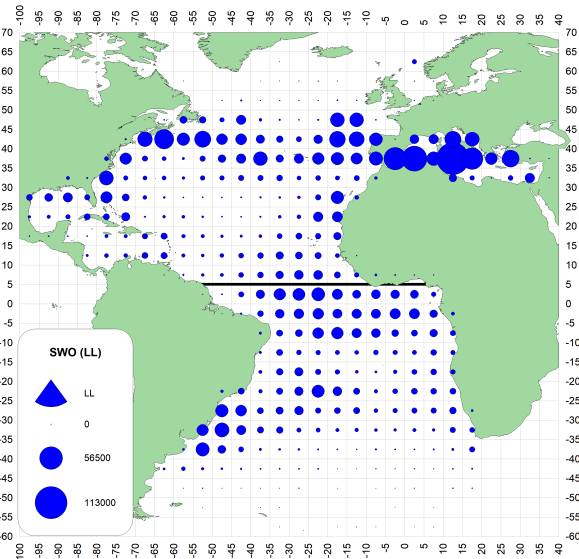

4.9

Geographical distribution of swordfish catch (SWO, *Xiphias gladius*)

Distribution géographique des captures d'espadon (SWO, *Xiphias gladius*)

Distribución geográfica de las capturas de pez espada (SWO, *Xiphias gladius*)

a. SWO (LL)

b. SWO (oth)

Figures 62 [a-b] Geographical distribution of SWO catch (t) by major gears, for the entire 1950-2022 period
Figures 62 [a-b] Distribution géographique de la prise (t) de SWO par engins principaux, pour toutes les périodes 1950-2022
Figuras 62 [a-b] Distribución geográfica de las capturas (t) de SWO por artes principales para todo el periodo 1950-2022