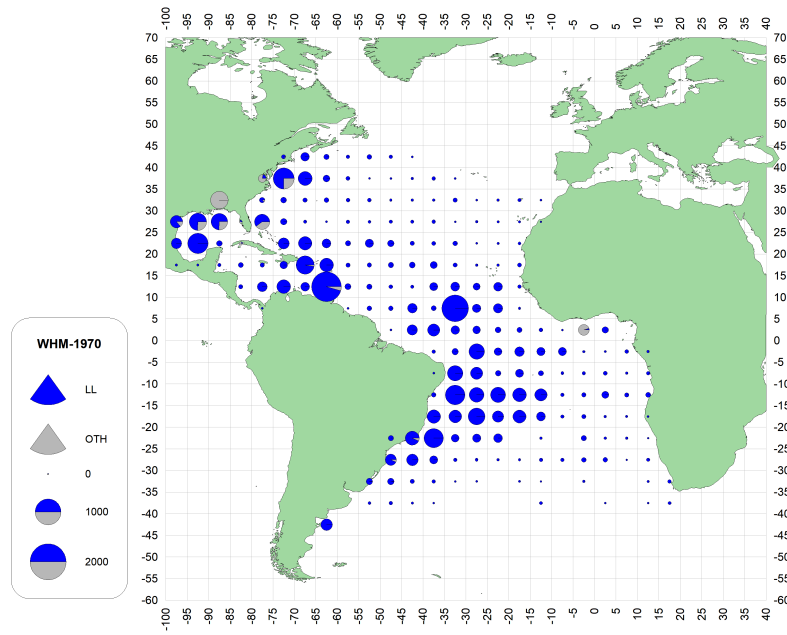

a. WHM(1950-1959)

b. WHM(1960-1969)

c. WHM(1970-1979)

d. WHM(1980-1989)

e. WHM (1990-1999)

f. WHM (2000-2009)

g. WHM (2010-2019)

h. WHM (2020-2022)

Figures 61 [a-h] Geographical distribution of WHM catch (t) by major gears and decade. (2020-2022 independent scale)
Figures 61 [a-h] Distribution géographique de la prise (t) de WHM par engins principaux et décennie. (2020-2022 échelle indépendante)
Figuras 61 [a-h] Distribución geográfica de las capturas (t) de WHM por artes y década. (2020-2022 escala independiente)