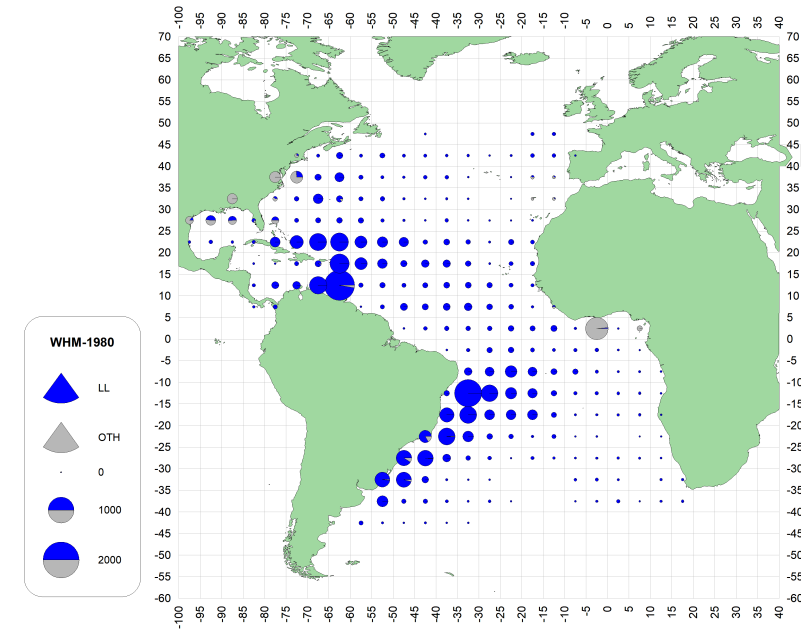

a. WHM(1950-1959)

b. WHM(1960-1969)

c. WHM(1970-1979)

d. WHM(1980-1989)

e. WHM (1990-1999)

f. WHM (2000-2009)

g. WHM (2010-2019)

h. WHM (2020-2022)

Figures 61 [a-h] Geographical distribution of WHM catch (t) by major gears and decade. (2020-2022 independent scale)
Figures 61 [a-h] Distribution géographique de la prise (t) de WHM par engins principaux et décennie. (2020-2022 échelle indépendante)
Figuras 61 [a-h] Distribución geográfica de las capturas (t) de WHM por artes y década. (2020-2022 escala independiente)