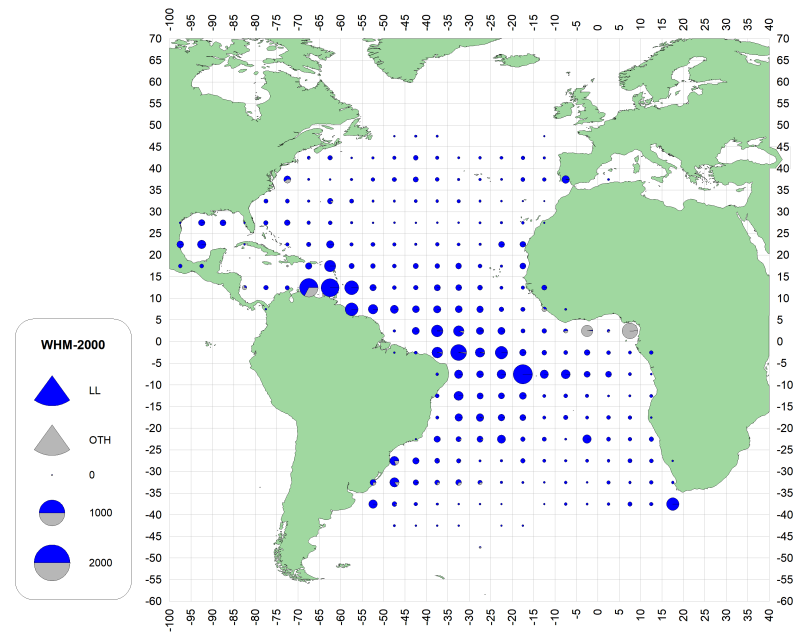

a. WHM(1950-1959)

b. WHM(1960-1969)

c. WHM(1970-1979)

d. WHM(1980-1989)

e. WHM (1990-1999)

f. WHM (2000-2009)

g. WHM (2010-2019)

h. WHM (2020-2022)

Figures 61 [a-h] Geographical distribution of WHM catch (t) by major gears and decade. (2020-2022 independent scale)
Figures 61 [a-h] Distribution géographique de la prise (t) de WHM par engins principaux et décennie. (2020-2022 échelle indépendante)
Figuras 61 [a-h] Distribución geográfica de las capturas (t) de WHM por artes y década. (2020-2022 escala independiente)