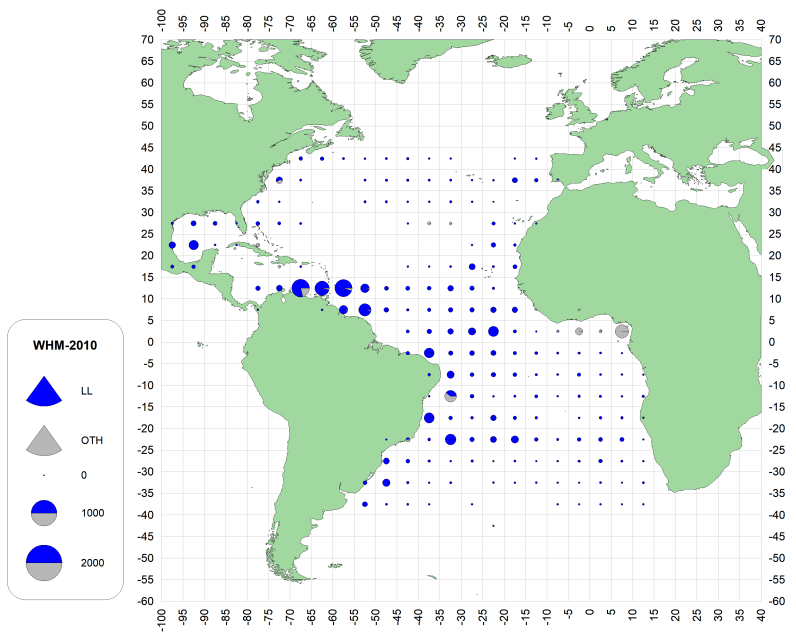

a. WHM(1950-1959)

b. WHM(1960-1969)

c. WHM(1970-1979)

d. WHM(1980-1989)

e. WHM (1990-1999)

f. WHM (2000-2009)

g. WHM (2010-2019)

h. WHM (2020-2022)

Figures 61 [a-h] Geographical distribution of WHM catch (t) by major gears and decade. (2020-2022 independent scale)
Figures 61 [a-h] Distribution géographique de la prise (t) de WHM par engins principaux et décennie. (2020-2022 échelle indépendante)
Figuras 61 [a-h] Distribución geográfica de las capturas (t) de WHM por artes y década. (2020-2022 escala independiente)