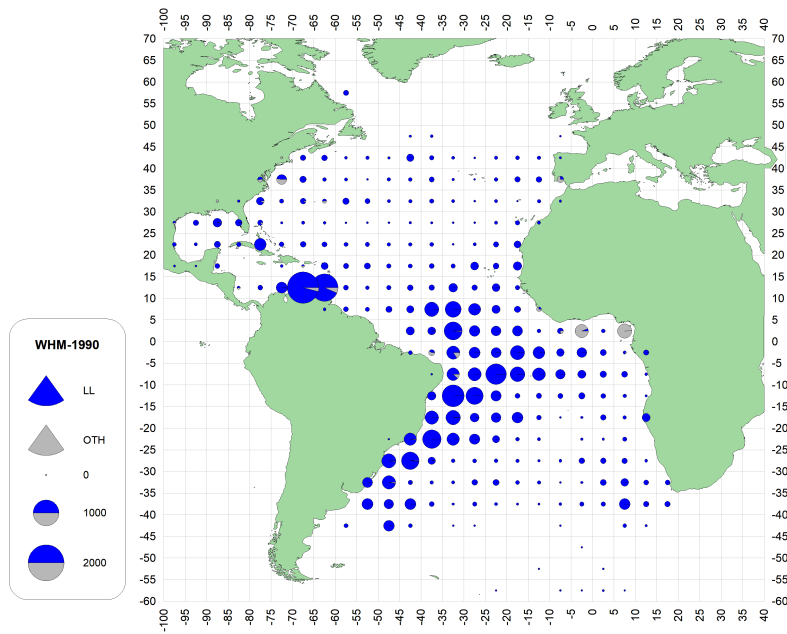

a. WHM(1950-1959)

b. WHM(1960-1969)

c. WHM(1970-1979)

d. WHM(1980-1989)

e. WHM (1990-1999)

f. WHM (2000-2009)

g. WHM (2010-2019)

h. WHM (2020-2022)

Figures 61 [a-h] Geographical distribution of WHM catch (t) by major gears and decade. (2020-2022 independent scale)
Figures 61 [a-h] Distribution géographique de la prise (t) de WHM par engins principaux et décennie. (2020-2022 échelle indépendante)
Figuras 61 [a-h] Distribución geográfica de las capturas (t) de WHM por artes y década. (2020-2022 escala independiente)