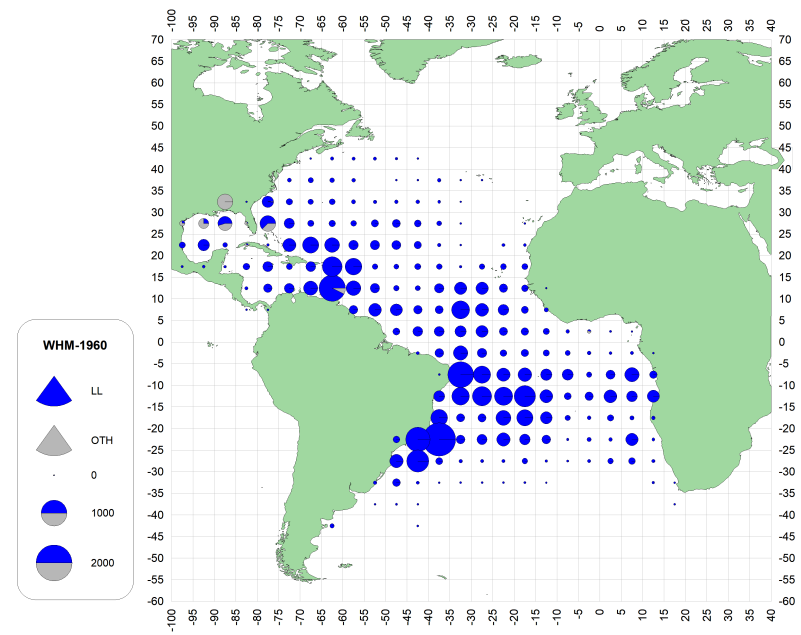

a. WHM(1950-1959)

b. WHM(1960-1969)

c. WHM(1970-1979)

d. WHM(1980-1989)

e. WHM (1990-1999)

f. WHM (2000-2009)

g. WHM (2010-2019)

h. WHM (2020-2022)

Figures 61 [a-h] Geographical distribution of WHM catch (t) by major gears and decade. (2020-2022 independent scale)
Figures 61 [a-h] Distribution géographique de la prise (t) de WHM par engins principaux et décennie. (2020-2022 échelle indépendante)
Figuras 61 [a-h] Distribución geográfica de las capturas (t) de WHM por artes y década. (2020-2022 escala independiente)