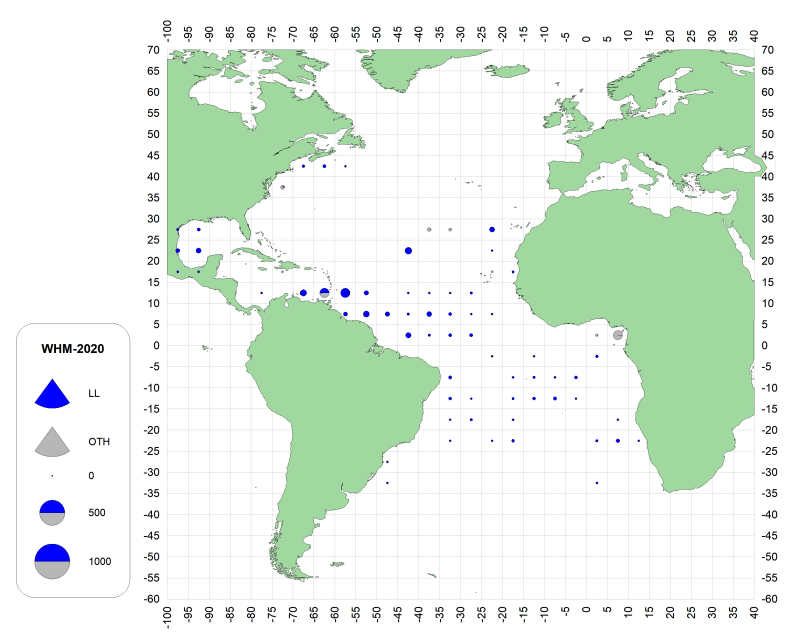

a. WHM(1950-1959)

b. WHM(1960-1969)

c. WHM(1970-1979)

d. WHM(1980-1989)

e. WHM (1990-1999)

f. WHM (2000-2009)

g. WHM (2010-2019)

h. WHM (2020-2022)

Figures 61 [a-h] Geographical distribution of WHM catch (t) by major gears and decade. (2020-2022 independent scale)
Figures 61 [a-h] Distribution géographique de la prise (t) de WHM par engins principaux et décennie. (2020-2022 échelle indépendante)
Figuras 61 [a-h] Distribución geográfica de las capturas (t) de WHM por artes y década. (2020-2022 escala independiente)