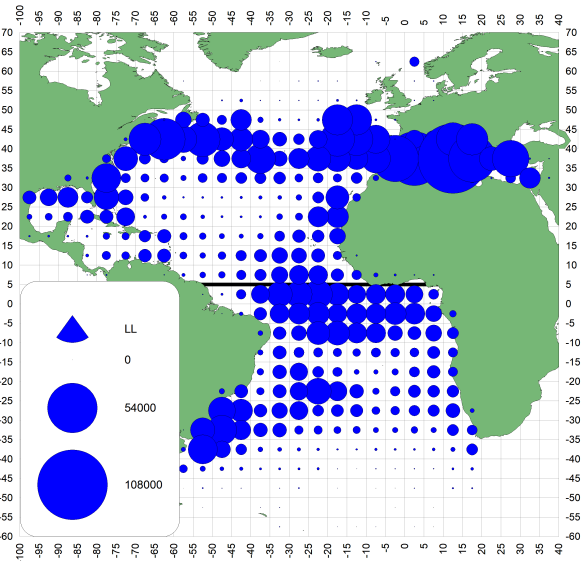

4.9

Geographical distribution of swordfish catch (SWO, *Xiphias gladius*)

Distribution géographique des captures d'espadon (SWO, *Xiphias gladius*)

Distribución geográfica de las capturas de pez espada (SWO, *Xiphias gladius*)

a. SWO (LL)

b. SWO (oth)

**Figures 62 [a-b]** Geographical distribution of SWO catch (t) by major gears, for the entire 1950-2018 period  
**Figures 62 [a-b]** Distribution géographique de la prise (t) de SWO par engins principaux, pour toutes les périodes 1950-2018  
**Figuras 62 [a-b]** Distribución geográfica de las capturas (t) de SWO por artes principales para todo el periodo 1950-2018