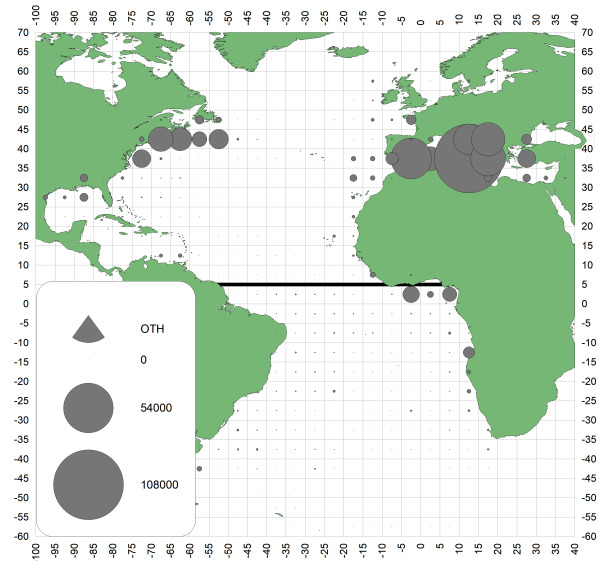

4.9

Geographical distribution of swordfish catch (SWO, *Xiphias gladius*)

Distribution géographique des captures d'espadon (SWO, *Xiphias gladius*)

Distribución geográfica de las capturas de pez espada (SWO, *Xiphias gladius*)

a. SWO (LL)

b. SWO (oth)

**Figures 62 [a-b]** Geographical distribution of SWO catch (t) by major gears, for the entire 1950-2018 period  
**Figures 62 [a-b]** Distribution géographique de la prise (t) de SWO par engins principaux, pour toutes les périodes 1950-2018  
**Figuras 62 [a-b]** Distribución geográfica de las capturas (t) de SWO por artes principales para todo el periodo 1950-2018