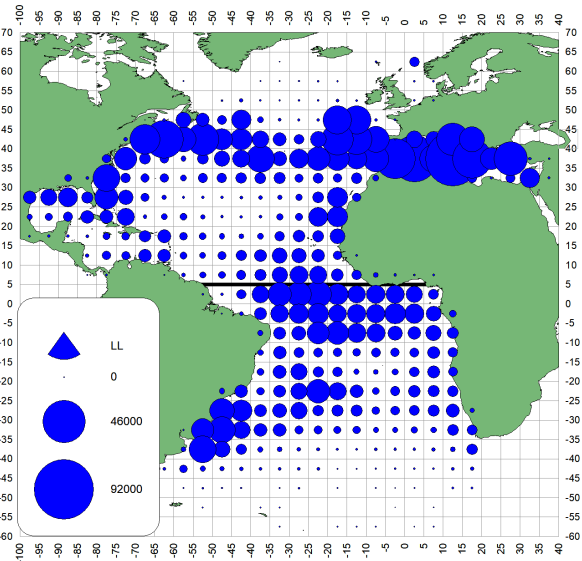

4.9

Geographical distribution of swordfish catch (SWO, *Xiphias gladius*)

Distribution géographique des captures d'espadon (SWO, *Xiphias gladius*)

Distribución geográfica de las capturas de pez espada (SWO, *Xiphias gladius*)

a. SWO (LL)

b. SWO (oth)

Figures 62 [a-b] Geographical distribution of SWO catch (t) by major gears, for the entire 1950-2016 period
Figures 62 [a-b] Distribution géographique de la prise (t) de SWO par engins principaux, pour toutes les périodes 1950-2016
Figuras 62 [a-b] Distribución geográfica de las capturas (t) de SWO por artes principales para todo el periodo 1950-2016