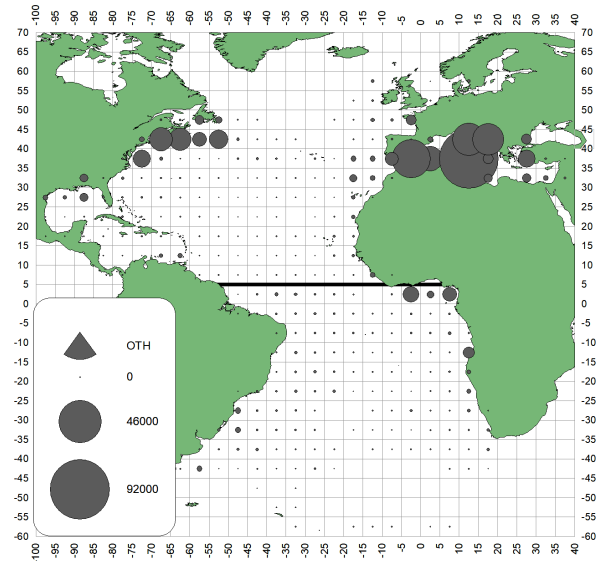

4.9

Geographical distribution of swordfish catch (SWO, *Xiphias gladius*)

Distribution géographique des captures d'espadon (SWO, *Xiphias gladius*)

Distribución geográfica de las capturas de pez espada (SWO, *Xiphias gladius*)

a. SWO (LL)

b. SWO (oth)

Figures 62 [a-b] Geographical distribution of SWO catch (t) by major gears, for the entire 1950-2016 period
Figures 62 [a-b] Distribution géographique de la prise (t) de SWO par engins principaux, pour toutes les périodes 1950-2016
Figuras 62 [a-b] Distribución geográfica de las capturas (t) de SWO por artes principales para todo el periodo 1950-2016