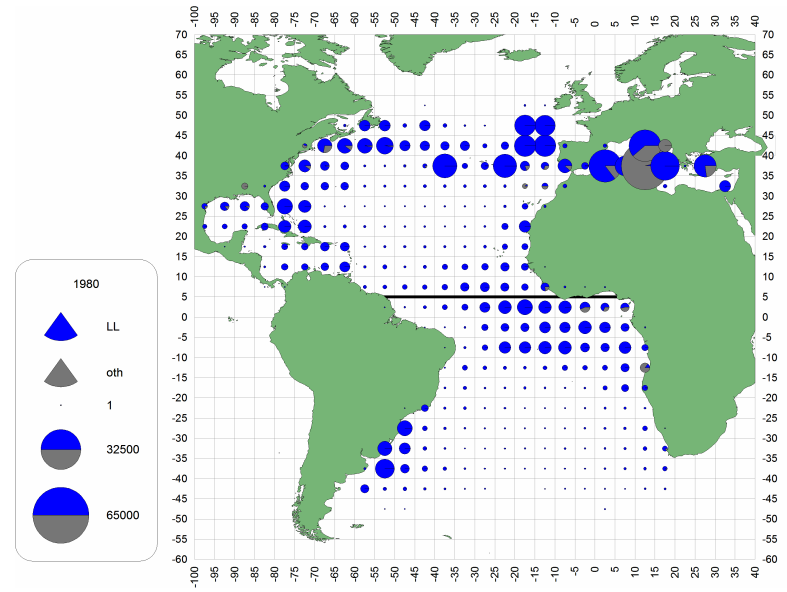

a. SWO(1950-59)

b. SWO (1960-69)

c. SWO (1970-79)

d. SWO (1980-89)

e. SWO (1990-99)

f. SWO (2000-09)

g. SWO (2010-15)

Figures 63 [a-g] Geographical distribution of SWO catch (t) by major gears and decade
Figures 63 [a-g] Distribution géographique de la prise (t) de SWO par engins principaux et décennie
Figuras 63 [a-g] Distribución geográfica de las capturas (t) de SWO por artes principales y por décadas