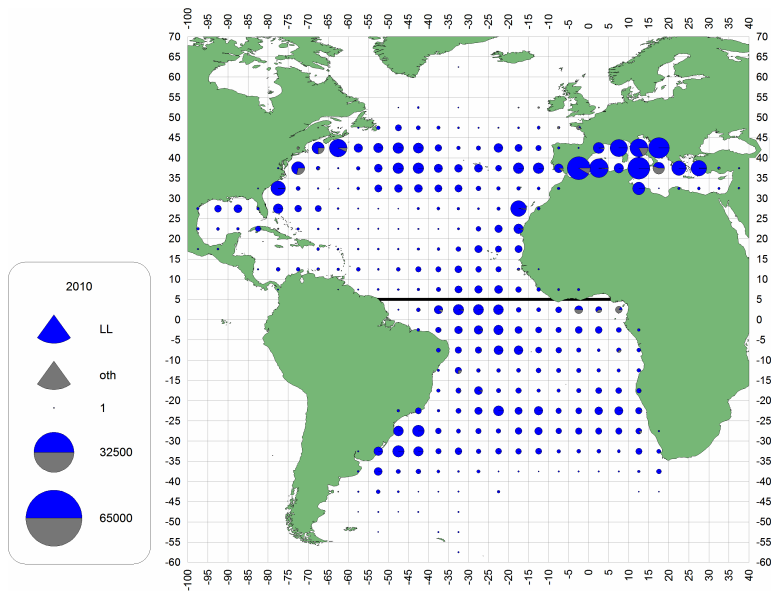

a. SWO(1950-59)

b. SWO (1960-69)

c. SWO (1970-79)

d. SWO (1980-89)

e. SWO (1990-99)

f. SWO (2000-09)

g. SWO (2010-15)

Figures 63 [a-g] Geographical distribution of SWO catch (t) by major gears and decade
Figures 63 [a-g] Distribution géographique de la prise (t) de SWO par engins principaux et décennie
Figuras 63 [a-g] Distribución geográfica de las capturas (t) de SWO por artes principales y por décadas