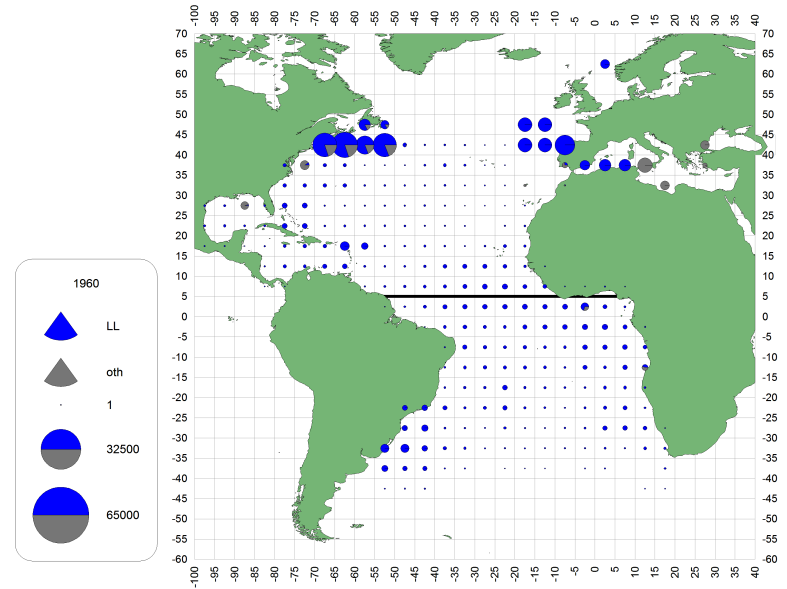

a. SWO(1950-59)

b. SWO (1960-69)

c. SWO (1970-79)

d. SWO (1980-89)

e. SWO (1990-99)

f. SWO (2000-09)

g. SWO (2010-15)

Figures 63 [a-g] Geographical distribution of SWO catch (t) by major gears and decade
Figures 63 [a-g] Distribution géographique de la prise (t) de SWO par engins principaux et décennie
Figuras 63 [a-g] Distribución geográfica de las capturas (t) de SWO por artes principales y por décadas