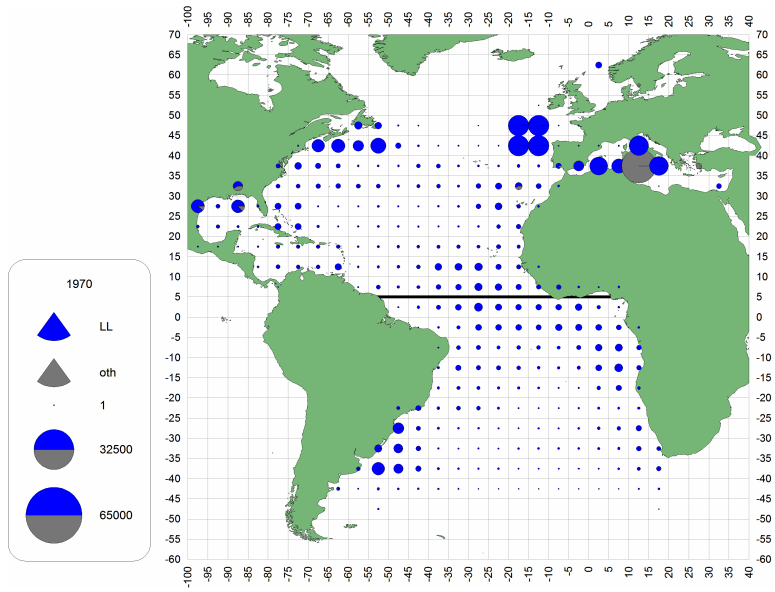

a. SWO(1950-59)

b. SWO (1960-69)

c. SWO (1970-79)

d. SWO (1980-89)

e. SWO (1990-99)

f. SWO (2000-09)

g. SWO (2010-15)

Figures 63 [a-g] Geographical distribution of SWO catch (t) by major gears and decade
Figures 63 [a-g] Distribution géographique de la prise (t) de SWO par engins principaux et décennie
Figuras 63 [a-g] Distribución geográfica de las capturas (t) de SWO por artes principales y por décadas