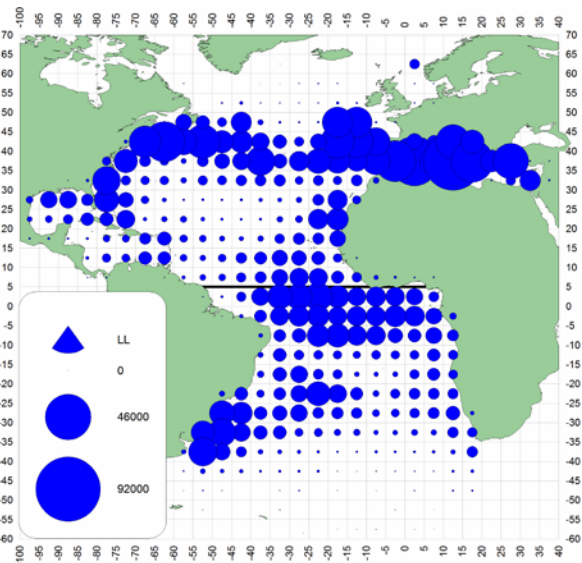

4.9

Geographical distribution of swordfish catch (SWO, *Xiphias gladius*)

Distribution géographique des captures d'espadon (SWO, *Xiphias gladius*)

Distribución geográfica de las capturas de pez espada (SWO, *Xiphias gladius*)

a. SWO (LL)

b. SWO (oth)

Figures 62 [a-b] Geographical distribution of SWO catch (t) by major gears, for the entire 1950-2014 period
Figures 62 [a-b] Distribution géographique de la prise (t) de SWO par engins principaux, pour toutes les périodes 1950-2014
Figuras 62 [a-b] Distribución geográfica de las capturas (t) de SWO por artes principales para todo el periodo 1950-2014