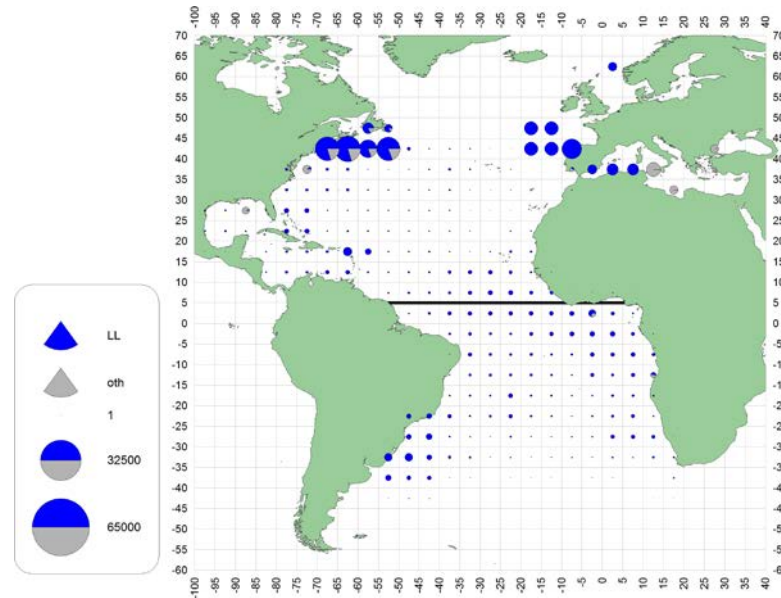

a. SWO(1950-59)

b. SWO (1960-69)

c. SWO (1970-79)

d. SWO (1980-89)

e. SWO (1990-99)

f. SWO (2000-09)

g. SWO (2010-13)

Figures 63 [a-g] Geographical distribution of SWO catch (t) by major gears and decade
Figures 63 [a-g] Distribution géographique de la prise (t) de SWO par engins principaux et décennie
Figuras 63 [a-g] Distribución geográfica de las capturas (t) de SWO por artes principales y por décadas