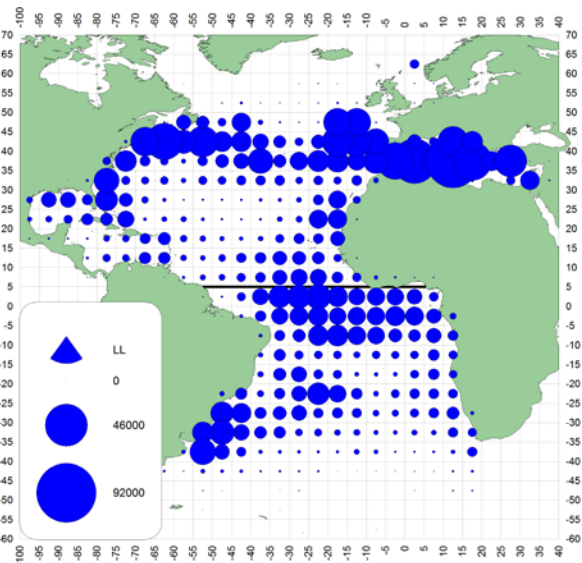

4.9

Geographical distribution of swordfish catch (SWO, *Xiphias gladius*)

Distribution géographique des captures d'espadon (SWO, *Xiphias gladius*)

Distribución geográfica de las capturas de pez espada (SWO, *Xiphias gladius*)

a. SWO (LL)

b. SWO (oth)

Figures 62 [a-b] Geographical distribution of SWO catch (t) by major gears, for the entire 1950-2013 period
Figures 62 [a-b] Distribution géographique de la prise (t) de SWO par engins principaux, pour toutes les périodes 1950-2013
Figuras 62 [a-b] Distribución geográfica de las capturas (t) de SWO por artes principales para todo el periodo 1950-2013