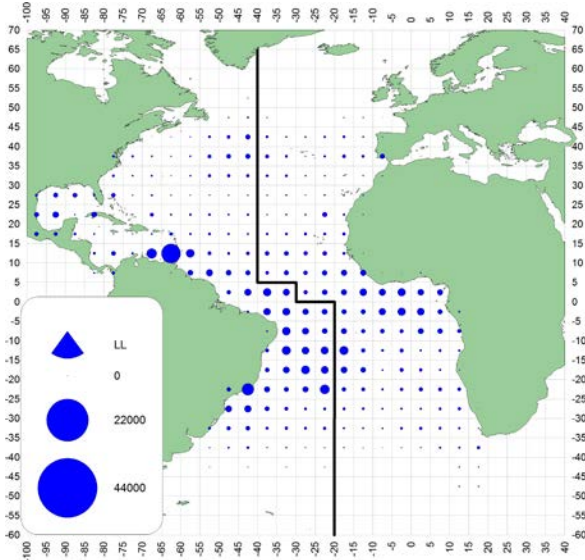

4.7

Geographical distribution of sailfish catch (SAI, *Istiophorus albicans*)

Distribution géographique des captures de voilier (SAI, *Istiophorus albicans*)

Distribución geográfica de las capturas de pez vela (SAI, *Istiophorus albicans*)

a. SAI (LL)

b. SAI (oth)

**Figures 58 [a-b]** Geographical distribution of SAI catch (t) by major gears, for the entire 1950-2013 period  
**Figures 58 [a-b]** Distribution géographique de la prise (t) de SAI par engins principaux, pour toutes les périodes 1950-2013  
**Figuras 58 [a-b]** Distribución geográfica de las capturas (t) de SAI por artes principales para todo el periodo 1950-2013