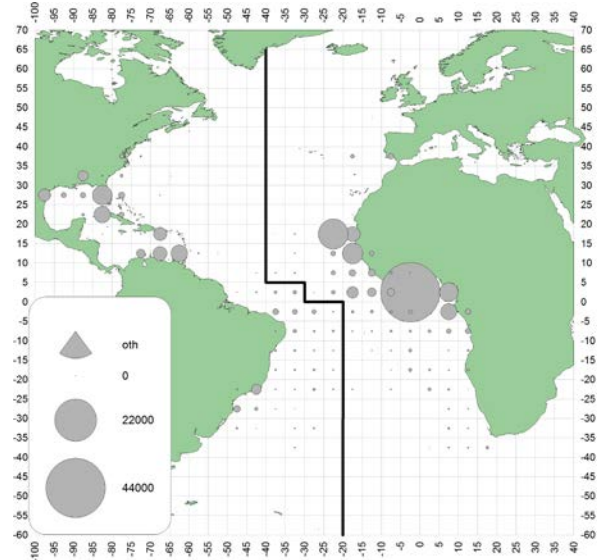

4.7

Geographical distribution of sailfish catch (SAI, *Istiophorus albicans*)

Distribution géographique des captures de voilier (SAI, *Istiophorus albicans*)

Distribución geográfica de las capturas de pez vela (SAI, *Istiophorus albicans*)

a. SAI (LL)

b. SAI (oth)

**Figures 58 [a-b]** Geographical distribution of SAI catch (t) by major gears, for the entire 1950-2013 period  
**Figures 58 [a-b]** Distribution géographique de la prise (t) de SAI par engins principaux, pour toutes les périodes 1950-2013  
**Figuras 58 [a-b]** Distribución geográfica de las capturas (t) de SAI por artes principales para todo el periodo 1950-2013