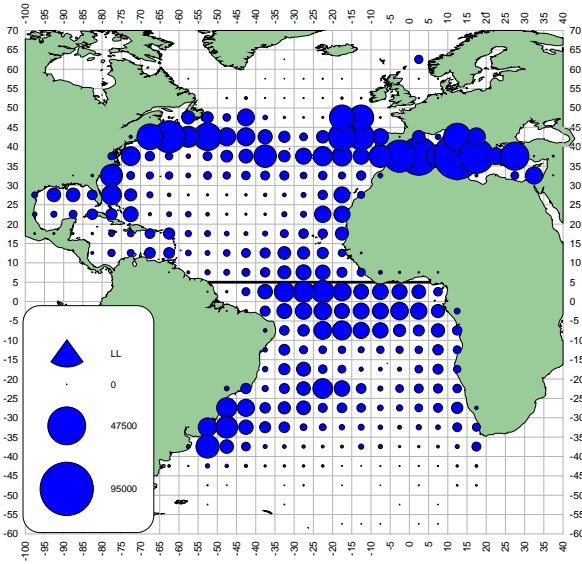

4.9

Geographical distribution of swordfish catch (SWO, *Xiphias gladius*)

Distribution géographique des captures d'espadon (SWO, *Xiphias gladius*)

Distribución geográfica de las capturas de pez espada (SWO, *Xiphias gladius*)

a. SWO (LL)

b. SWO (oth)

Figures 62[a-b] Geographical distribution of SWO catch (t) by major gears, for the entire 1960-2012 period  
 Figures 62[a-b] Distribution géographique de la prise (t) de SWO par engins principaux, pour toutes les périodes 1960-2012  
 Figuras 62[a-b] Distribución geográfica de las capturas (t) de SWO por artes principales para todo el periodo 1960-2012