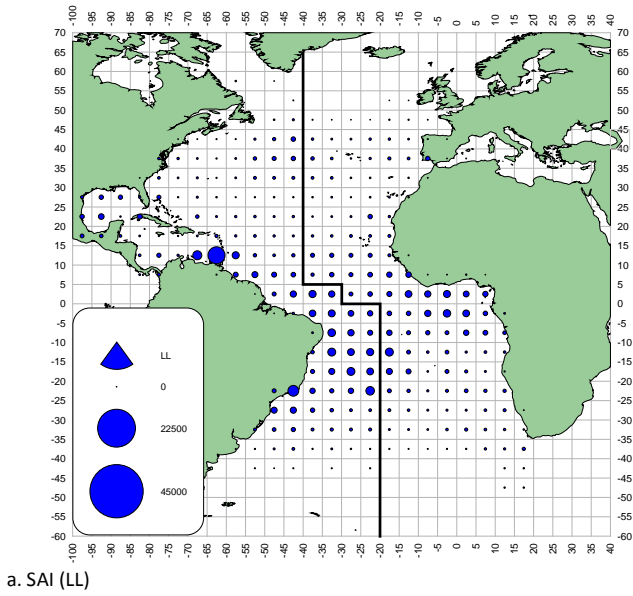

4.7

Geographical distribution of sailfish catch  
(SAI, *Istiophorus albicans*)

Distribution géographique des captures de  
voilier (SAI, *Istiophorus albicans*)

Distribución geográfica de las capturas  
de pez vela (SAI, *Istiophorus albicans*)

Figures 58[a-b] Geographical distribution of SAI catch (t) by major gears, for the entire 1960-2012 period  
 Figures 58[a-b] Distribution géographique de la prise (t) de SAI par engins principaux, pour toutes les périodes 1960-2012  
 Figuras 58[a-b] Distribución geográfica de las capturas (t) de SAI por artes principales para todo el periodo 1960-2012