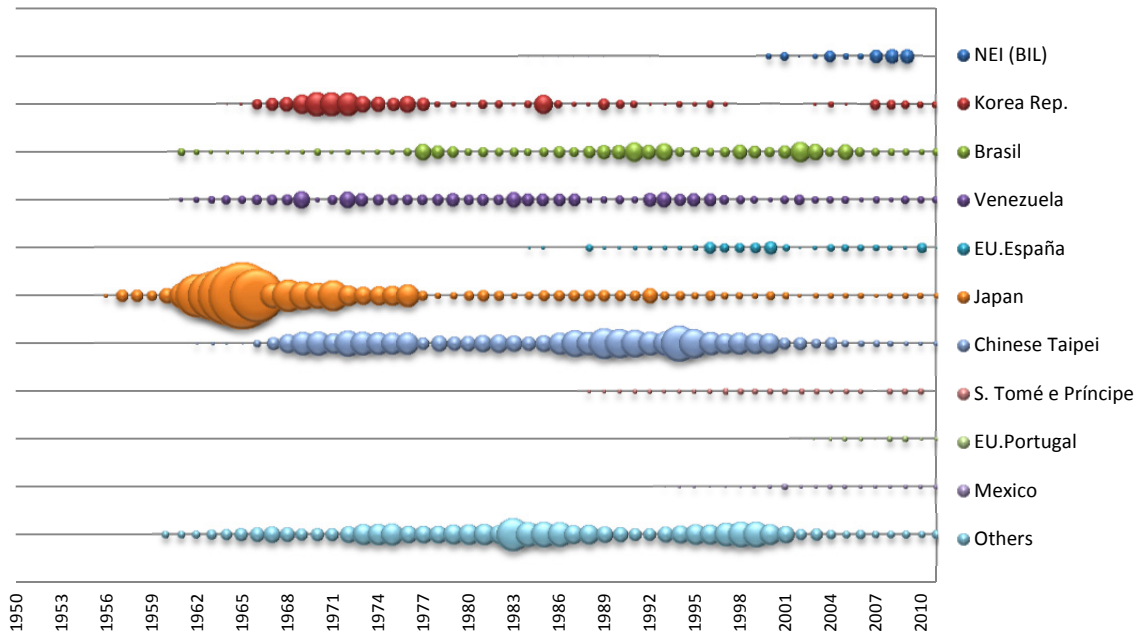

WHM

Figure 41 Relative WHM catch distribution by major Fleets Ranking of catches based on the average amount of the five previous years.  
 Figure 41 Distribution relative de la prise de WHM par flottille principale. Classification des captures sur la base de la moyenne des cinq dernières années.  
 Figura 41 Distribución relativa de la captura de WHM por flotas principales. Clasificación de capturas en base a la media de los cinco últimos años.

YFT

Figure 42 Relative YFT catch distribution by major Fleets. Ranking of catches based on the average amount of the five previous years.  
 Figure 42 Distribution relative de la prise de YFT par flottille principale. Classification des captures sur la base de la moyenne des cinq dernières années.  
 Figura 42 Distribución relativa de la captura de YFT por flotas principales. Clasificación de capturas en base a la media de los cinco últimos años.