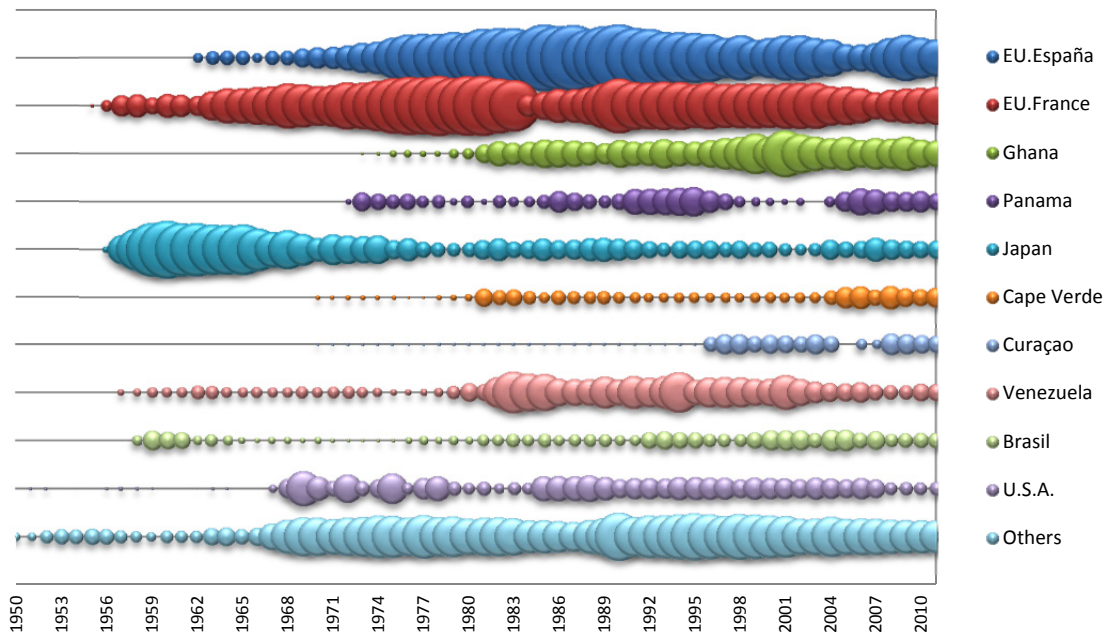

WHM

Figure 41 Relative WHM catch distribution by major Fleets Ranking of catches based on the average amount of the five previous years.  
 Figure 41 Distribution relative de la prise de WHM par flottille principale. Classification des captures sur la base de la moyenne des cinq dernières années.  
 Figura 41 Distribución relativa de la captura de WHM por flotas principales. Clasificación de capturas en base a la media de los cinco últimos años.

YFT

Figure 42 Relative YFT catch distribution by major Fleets. Ranking of catches based on the average amount of the five previous years.  
 Figure 42 Distribution relative de la prise de YFT par flottille principale. Classification des captures sur la base de la moyenne des cinq dernières années.  
 Figura 42 Distribución relativa de la captura de YFT por flotas principales. Clasificación de capturas en base a la media de los cinco últimos años.