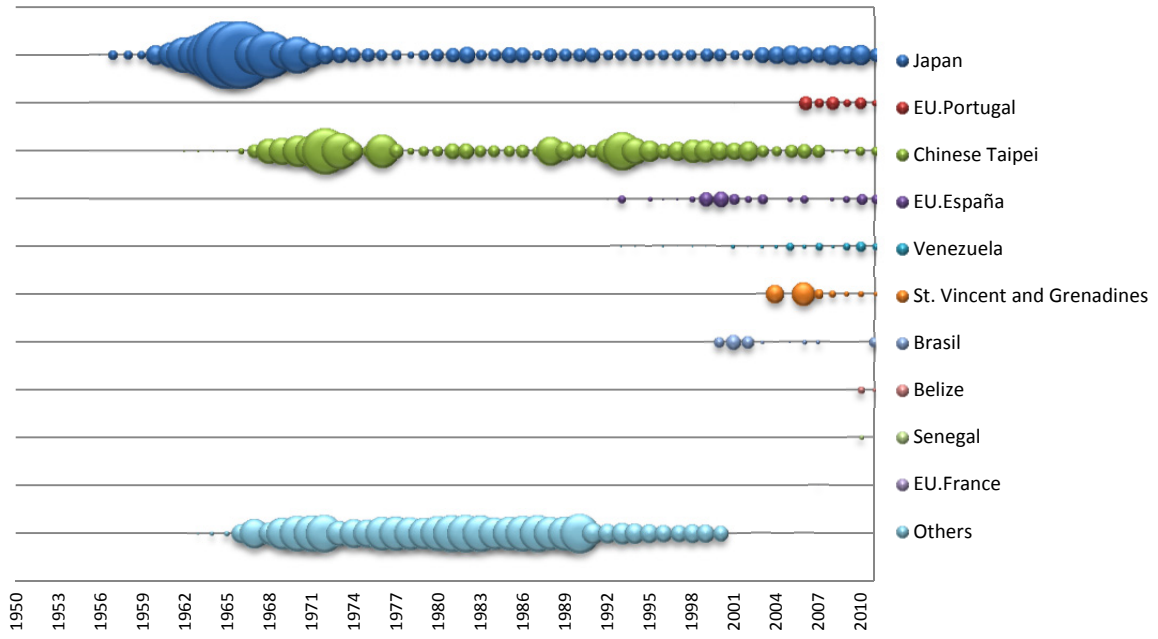

SPF

Figure 39 Relative SPF catch distribution by major Fleets. Ranking of catches based on the average amount of the five previous years.
 Figure 39 Distribution relative de la prise de SPF par flottille principale. Classification des captures sur la base de la moyenne des cinq dernières années.
 Figura 39 Distribución relativa de la captura de SPF por flotas principales. Clasificación de capturas en base a la media de los cinco últimos años.

SWO

Figure 40 Relative SWO catch distribution by major Fleets. Ranking of catches based on the average amount of the five previous years.
 Figure 40 Distribution relative de la prise de SWO par flottille principale. Classification des captures sur la base de la moyenne des cinq dernières années.
 Figura 40 Distribución relativa de la captura de SWO por flotas principales. Clasificación de capturas en base a la media de los cinco últimos años.