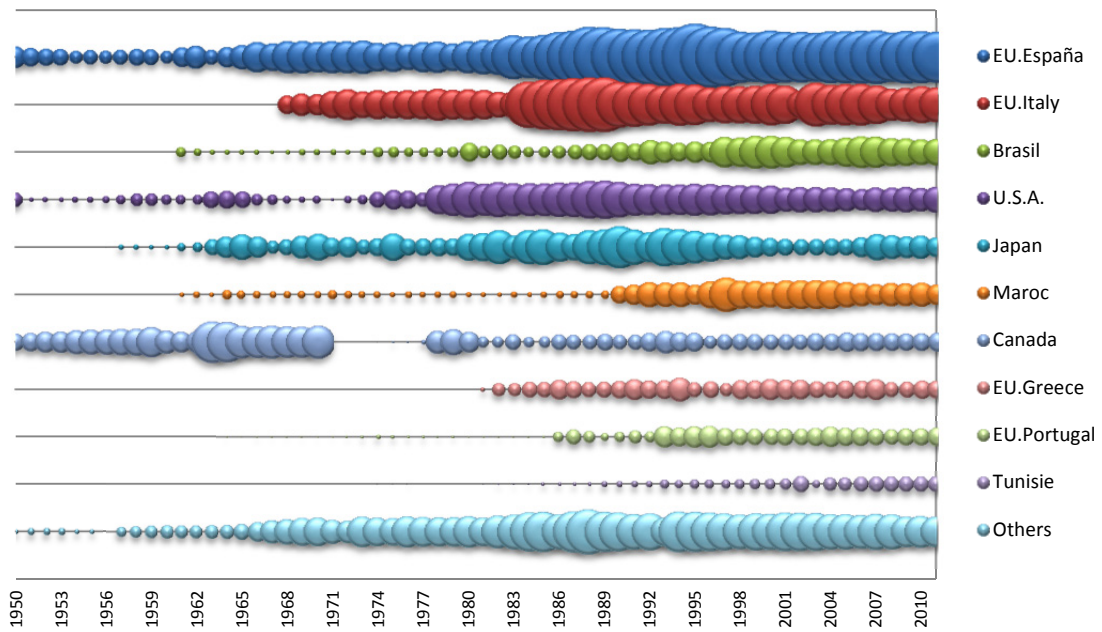

SWO

Figure 40 Relative SWO catch distribution by major Fleets. Ranking of catches based on the average amount of the five previous years.
 Figure 40 Distribution relative de la prise de SWO par flottille principale. Classification des captures sur la base de la moyenne des cinq dernières années.
 Figura 40 Distribución relativa de la captura de SWO por flotas principales. Clasificación de capturas en base a la media de los cinco últimos años.