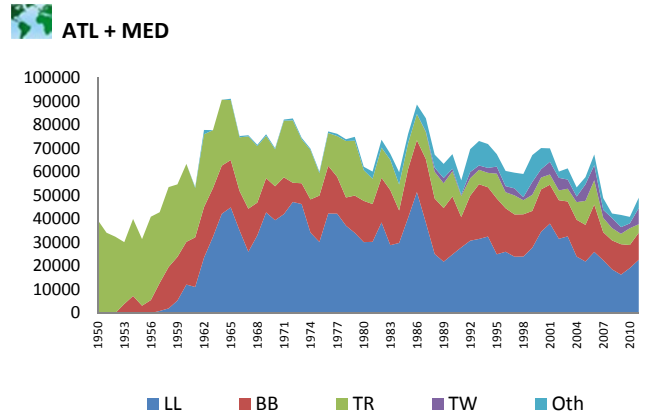

ALB (*Thunnus alalunga*)

Figure 15 Cumulative ALB catch by area  
 Figure 15 Prise cumulative de ALB par zone  
 Figura 15 Total acumulado de capturas de ALB por zona

Figure 16 Cumulative ALB catch by major gear  
 Figure 16 Prise cumulative de ALB par engin principal  
 Figura 16 Total acumulado de capturas de ALB por artes principales

BFT (*Thunnus thynnus*)

Figure 17 Cumulative BFT catch by area  
 Figure 17 Prise cumulative de BFT par zone  
 Figura 17 Total acumulado de capturas de BFT por zona

Figure 18 Cumulative BFT catch by major gear  
 Figure 18 Prise cumulative de BFT par engin principal  
 Figura 18 Total acumulado de capturas de BFT por artes principales