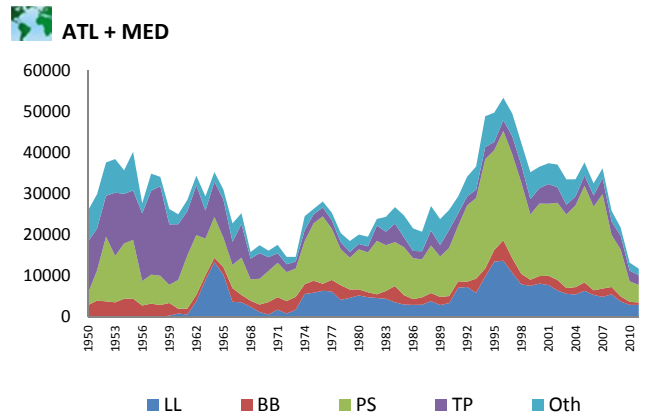

ALB (*Thunnus alalunga*)

Figure 15 Cumulative ALB catch by area  
 Figure 15 Prise cumulative de ALB par zone  
 Figura 15 Total acumulado de capturas de ALB por zona

Figure 16 Cumulative ALB catch by major gear  
 Figure 16 Prise cumulative de ALB par engin principal  
 Figura 16 Total acumulado de capturas de ALB por artes principales

BFT (*Thunnus thynnus*)

Figure 17 Cumulative BFT catch by area  
 Figure 17 Prise cumulative de BFT par zone  
 Figura 17 Total acumulado de capturas de BFT por zona

Figure 18 Cumulative BFT catch by major gear  
 Figure 18 Prise cumulative de BFT par engin principal  
 Figura 18 Total acumulado de capturas de BFT por artes principales

BET (*Thunnus obesus*)

Figure 19 Cumulative BET catch by area  
 Figure 19 Prise cumulative de BET par zone  
 Figura 19 Total acumulado de capturas de BET por zona

Figure 20 Cumulative BET catch by major gear  
 Figure 20 Prise cumulative de BET par engin principal  
 Figura 20 Total acumulado de capturas de BET por artes principales