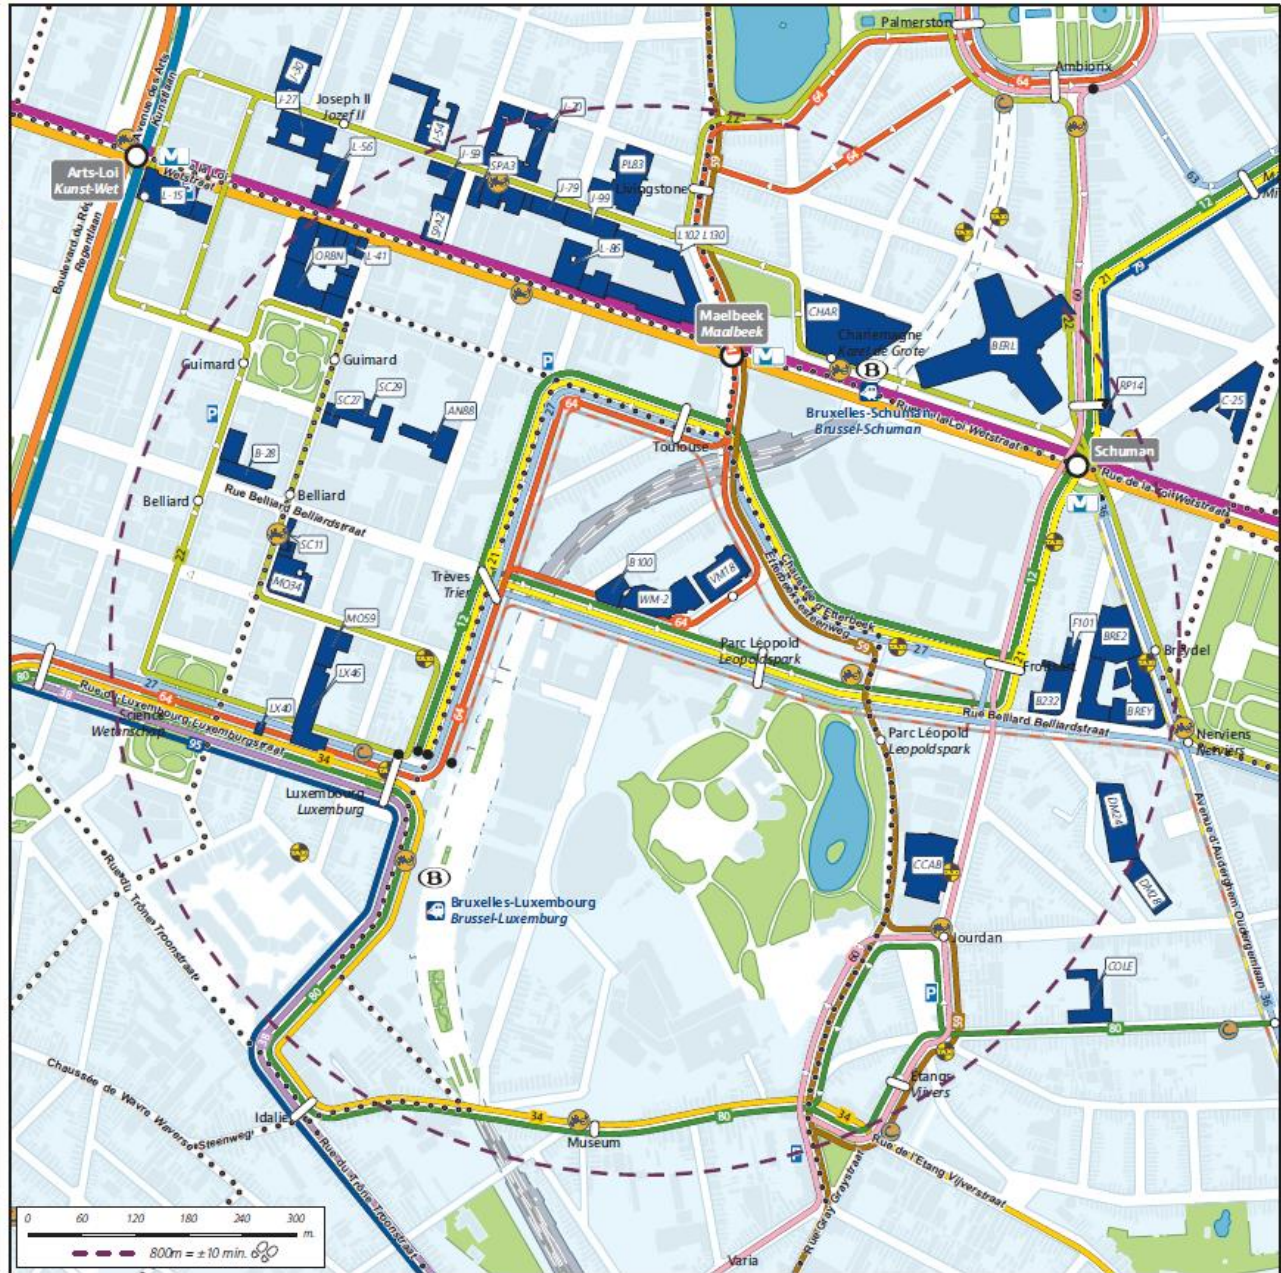

- M Schuman 15 18
- M 1 5 B 12 21 22 36 60 79
- B 134 136
- Nerviens / Nerviers
- B 22 27 36
- TEC E

Voir détail sur la fiche d'accessibilité
For further details see overleaf

Légende - Key

- ○ ○ Itinéraire cyclable
  Cycle route
- P Vélo Parking vélos
  Cycle park
- P Auto Parking auto
  Car park
- Taxis
- Cambio - Voiture Partagée
  Cambio - Carsharing
- Villorl
- Points de vente
  Sales points

bruxellesmobilité
mobiëlbrussel

Cartographie STIB-DOT
Cartography STIB-DOT