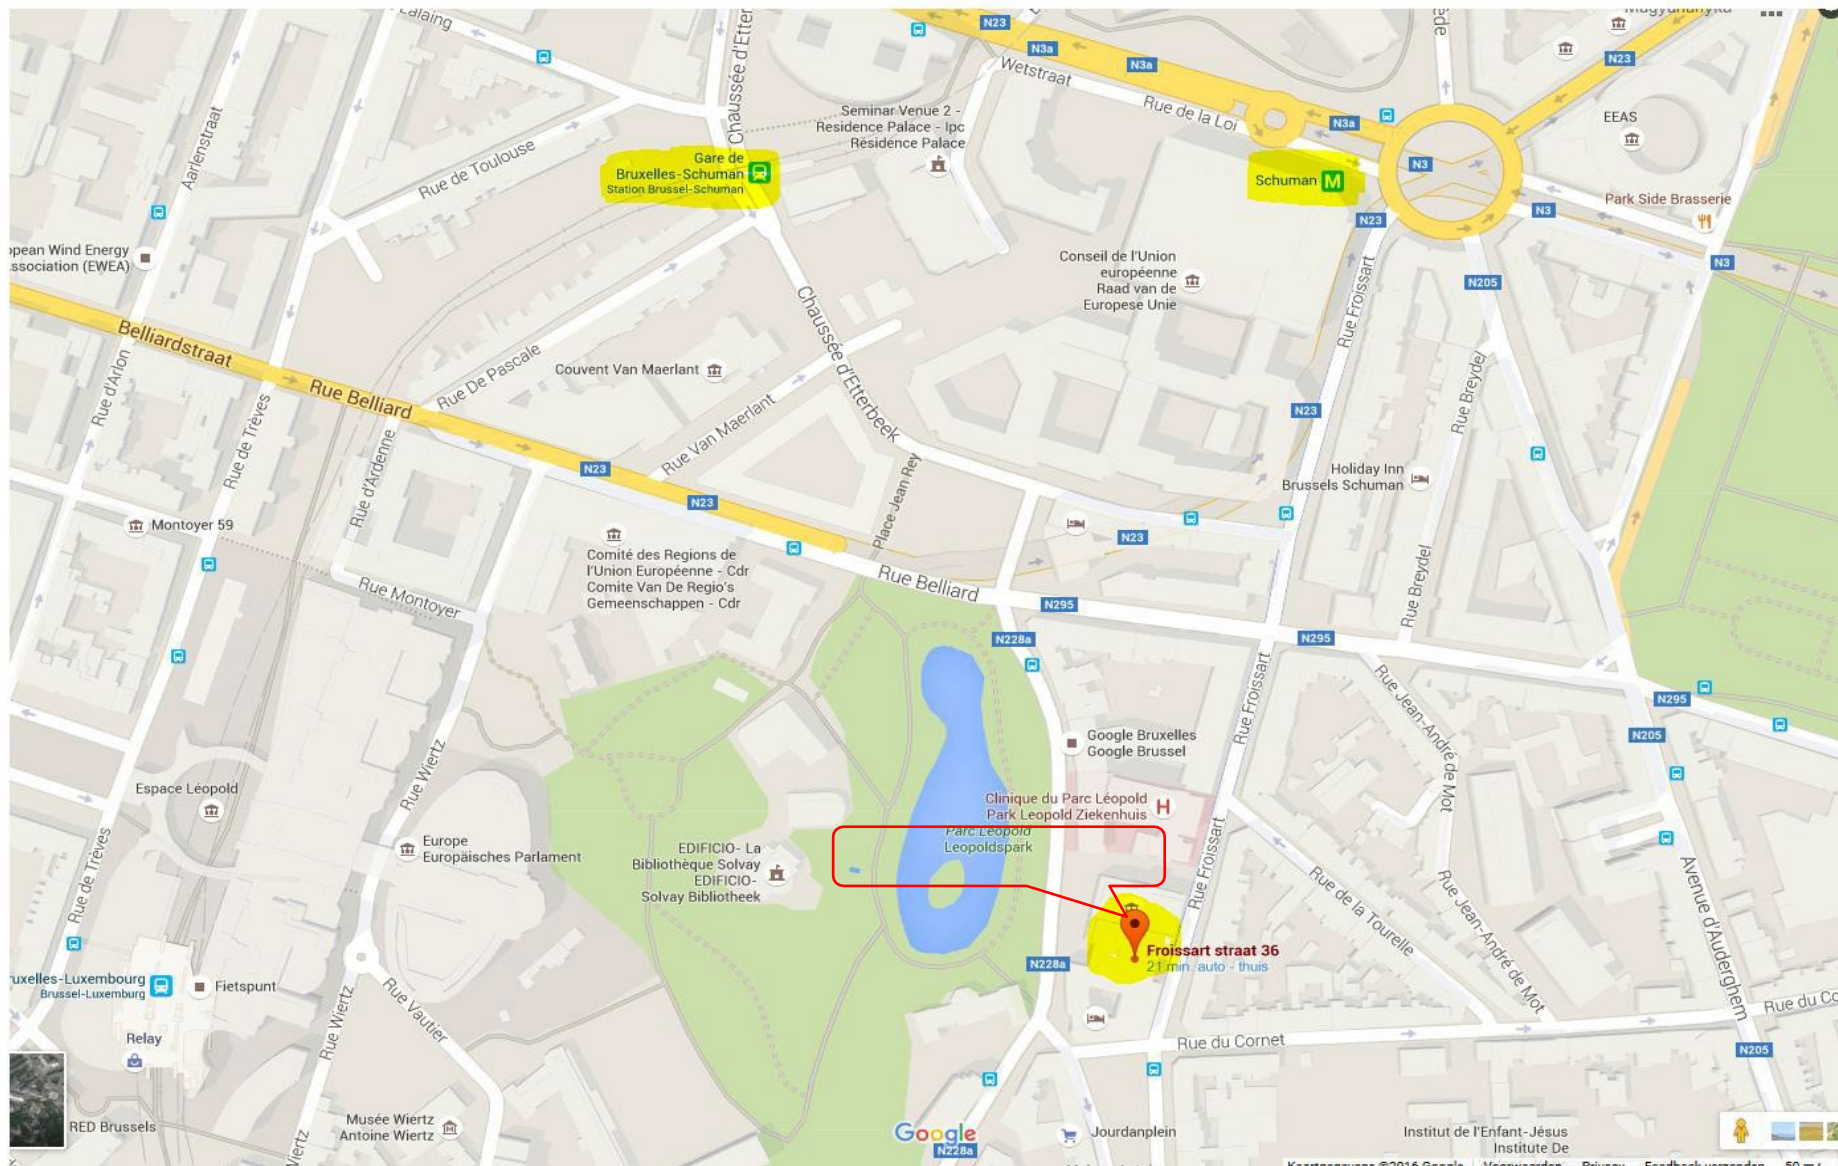

Instructions pour se rendre sur le lieu de la réunion

Le Centre Albert Borschette est situé à **36, Rue Froissart, Bruxelles**. Le moyen le plus simple de se rendre au Centre Albert Borschette est d'aller au métro ou à la gare Schuman et de marcher jusqu'à l'édifice (environ 6 minutes). Voir la carte ci-dessous. Pour se rendre dans le quartier de Schuman, voir les pages 2 et 3.